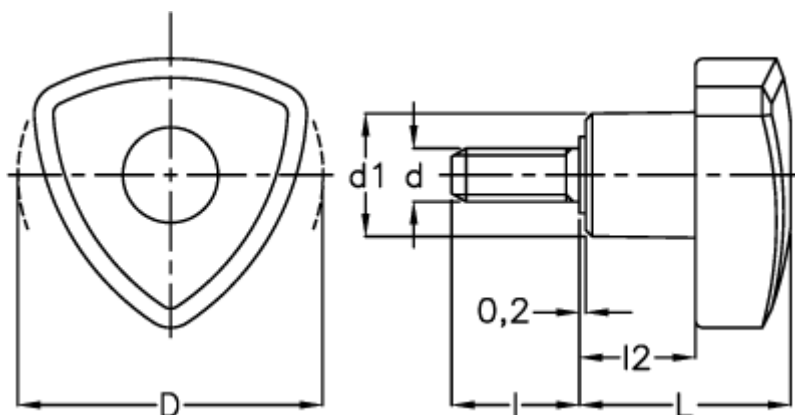

Varenummer: 2302083442
Beskrivelse: E+G 3-kantsgreb
VTR.40 p-M6x20

Mål

d	= 40
d_1	= 16
d_{6g}	= M6
l	= 20
L	= 30
l_2	= 17